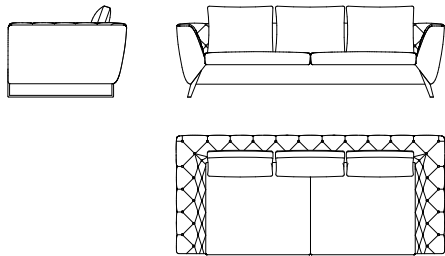

Ricordi

Divani | Sofa

Rivestimenti: Tessuto - Pelle - Combinato - Cuciture tono su tono.
Struttura: Telaio composto da multistrato, legno e derivati (classe E1).
Molleggio con cinghie elastiche ad alta resistenza.
Seduta: Poliuretano espanso ad alta portanza e densità variabile rivestito con copertina in piuma sterilizzata e fibra poliestere.
Schienali: Piuma sterilizzata e fibra poliestere.
Piedi: Metallo finitura cromo o nickel nero.

Upholstery: Fabric - Leather - Combined - Tone on tone stitching.
Structure: Frame composed of plywood, wood and derivatives (class E1).
Suspension with high resistance elastic belts.
Seat: Polyurethane foam with high support and variable density covered with a blanket in sterilized feather and polyester fibre.
Backrest cushions: Sterilized feather and polyester fibre.
Feet: Metal in chrome finish or black nickel finish.

350
L 250 x P 102 x H 80 cm

300
L 220 x P 102 x H 80 cm

250
L 190 x P 102 x H 80 cm

450
L 140 x P 50 x H 42 cm

400
L 102 x P 102 x H 42 cm