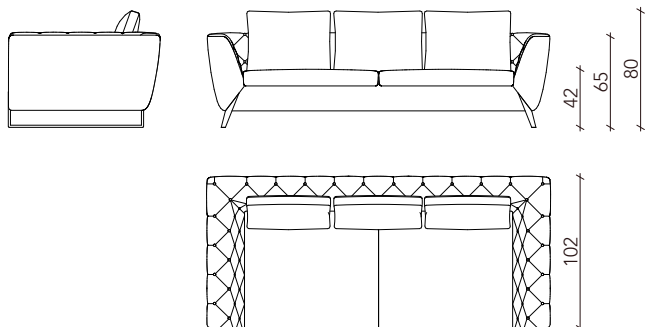

Ricordi

Divani | Sofa

Rivestimenti: Tessuto - Pelle - Combinato - Cuciture tono su tono.
Struttura: Telaio composto da multistrato, legno e derivati (classe E1).
Molleggio con cinghie elastiche ad alta resistenza.
Seduta: Poliuretano espanso ad alta portanza e densità variabile rivestito con copertina in piuma sterilizzata e fibra poliestere.
Schienali: Piuma sterilizzata e fibra poliestere.
Piedi: Metallo finitura cromo o nickel nero.

Upholstery: Fabric - Leather - Combined - Tone on tone stitching.
Structure: Frame composed of plywood, wood and derivatives (class E1).
Suspension with high resistance elastic belts.
Seat: Polyurethane foam with high support and variable density covered with a blanket in sterilized feather and polyester fibre.
Backrest cushions: Sterilized feather and polyester fibre.
Feet: Metal in chrome finish or black nickel finish.

350
L 250 x P 102 x H 80 cm

300
L 220 x P 102 x H 80 cm

250
L 190 x P 102 x H 80 cm

450
L 140 x P 50 x H 42 cm

400
L 102 x P 102 x H 42 cm