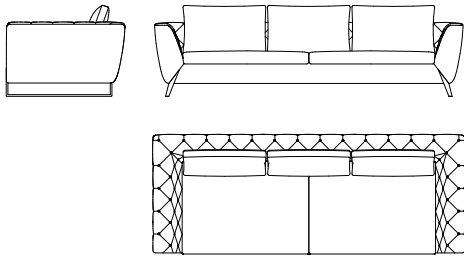

Ricordi

Divani | Sofa

Rivestimenti: Tessuto - Pelle - Combinato - Cuciture tono su tono.
Struttura: Telaio composto da multistrato, legno e derivati (classe E1).
Molleggio con cinghie elastiche ad alta resistenza.
Seduta: Poliuretano espanso ad alta portanza e densità variabile rivestito con copertina in piuma sterilizzata e fibra poliestere.
Schienali: Piuma sterilizzata e fibra poliestere.
Piedi: Metallo finitura cromo o nickel nero.

Upholstery: Fabric - Leather - Combined - Tone on tone stitching.
Structure: Frame composed of plywood, wood and derivatives (class E1).
Suspension with high resistance elastic belts.
Seat: Polyurethane foam with high support and variable density covered with a blanket in sterilized feather and polyester fibre.
Backrest cushions: Sterilized feather and polyester fibre.
Feet: Metal in chrome finish or black nickel finish.

350
L 250 x P 102 x H 80 cm

300
L 220 x P 102 x H 80 cm

250
L 190 x P 102 x H 80 cm

450
L 140 x P 50 x H 42 cm

400
L 102 x P 102 x H 42 cm