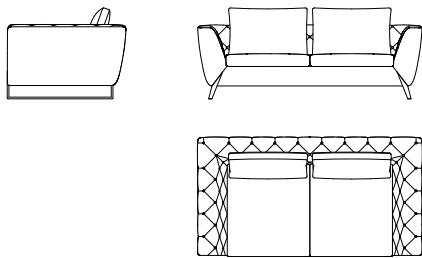

Ricordi

Divani | Sofa

Rivestimenti: Tessuto - Pelle - Combinato - Cuciture tono su tono.
Struttura: Telaio composto da multistrato, legno e derivati (classe E1).
Molleggio con cinghie elastiche ad alta resistenza.
Seduta: Poliuretano espanso ad alta portanza e densità variabile rivestito con copertina in piuma sterilizzata e fibra poliestere.
Schienali: Piuma sterilizzata e fibra poliestere.
Piedi: Metallo finitura cromo o nickel nero.

Upholstery: Fabric - Leather - Combined - Tone on tone stitching.
Structure: Frame composed of plywood, wood and derivatives (class E1).
Suspension with high resistance elastic belts.
Seat: Polyurethane foam with high support and variable density covered with a blanket in sterilized feather and polyester fibre.
Backrest cushions: Sterilized feather and polyester fibre.
Feet: Metal in chrome finish or black nickel finish.

350
L 250 x P 102 x H 80 cm

300
L 220 x P 102 x H 80 cm

250
L 190 x P 102 x H 80 cm

450
L 140 x P 50 x H 42 cm

400
L 102 x P 102 x H 42 cm