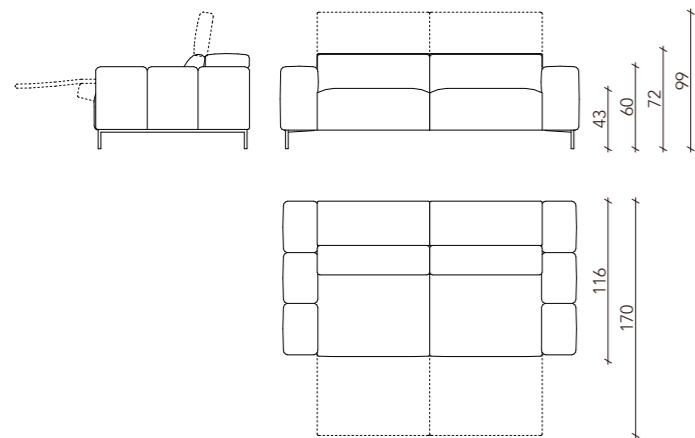

# Adagio

Divano Relax | Sofa Relax

**Rivestimenti:** Tessuto - Pelle - Cuciture tono su tono.  
**Struttura:** Telaio composto da multistrato, legno e derivati (classe E1).  
 Meccanismo poggiatesta. Base seduta con telaio in metallo e molle greche.  
**Seduta:** Poliuretano espanso ad alta portanza e densità variabile rivestito in fibra poliestere.  
**Schienali:** Poliuretano espanso ad alta portanza rivestito e fibra poliestere.  
**Basamento:** Metallo finitura nickel nero.  
**Meccanismo:** Full relax a due motori per ogni seduta con radiocomando a distanza. Un motore agisce sul poggiatesta ed un motore agisce sulla seduta e poggia piedi.