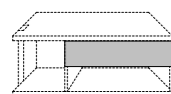

MF3
FRONTALE CASSETTO OPZIONALE
DRAWER FRONT IN OPTION
L 91 x H 22 x 0,6 cm