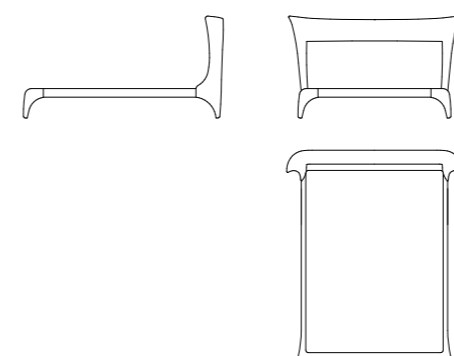

A55
cm L 194 x P 227 x H 110
Per materasso QS da 153x203
For mattress QS 153X203