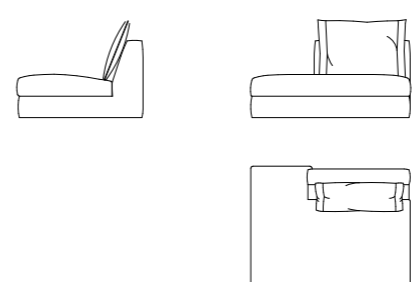

L

270 L - 260 R
L 152 x P 107 x H 87 cm

R

140
L 100 x P 107 x H 87 cm

L

230 L - 240 R
L 132 x P 107 x H 87 cm

R

L

670 L - 680 R
L 152 x P 107 x H 87 cm

R

L

210 L - 220 R
L 132 x P 107 x H 87 cm

R

L

610 L - 600 R
L 132 x P 107 x H 87 cm

R

620
L 152 x P 107 x H 87 cm

400
L 100 x P 100 x H 42 cm

630
L 132 x P 107 x H 87 cm

700
L 47 x P 47 x H 52 cm