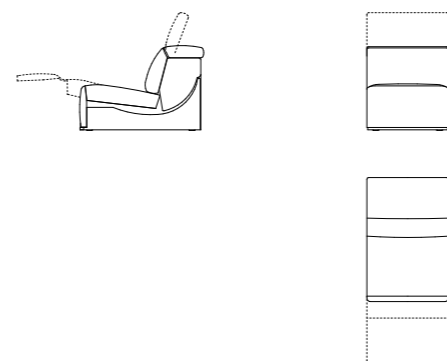

140
Relax
L 76 x P 110/154 x H 76/101 cm