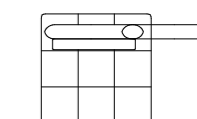

**150 L - 160 R**  
L 93 x P 97 x H 92 cm  
180°

R

**400**  
L 93 x P 93 x H 41 cm

**030**  
Poggiareni 70x30 cm  
Lumbar support pad