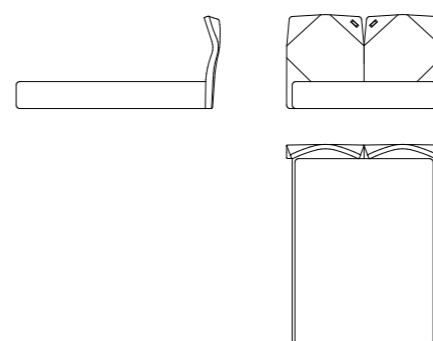

B55

cm L 198 x P 227 x H 113
C/LUCI | WITH LIGHTS
Per materasso QS da 153x203
For mattress QS 153x203