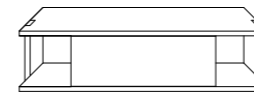

MD1
L 210 x P 54 x H 54 cm