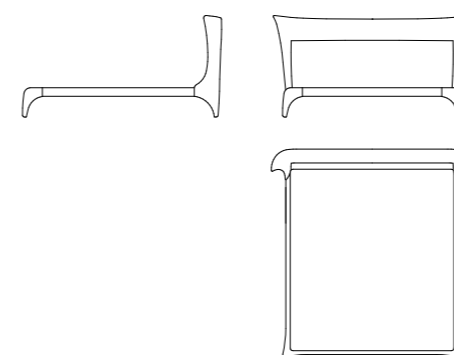

A32
cm L 221 x P 224 X H 110
Per materasso da 180x200
For mattress 180X200