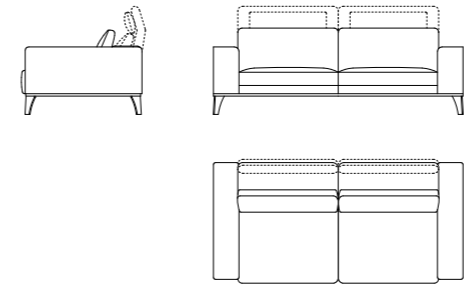

300
L 215 x P 106/115 x H 71/88 cm