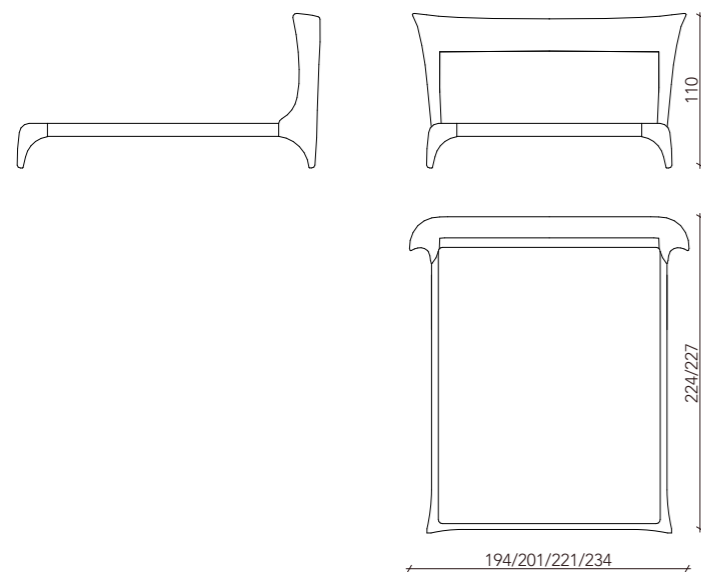

Opera

Letto | Bed

Rivestimenti: Tessuto - Pelle - Cuciture tono su tono - Tappezzati e rifiniti anche su retro testiera.
Struttura: Telaio composto da multistrato, legno e derivati (classe E1). Rete opzionale.
Imbottitura: Poliuretano espanso rivestito con fibra poliestere.

Upholstery: Fabric - Leather - Combined - Tone on tone stitching Upholstered and finished also on the back of the headboard.
Structure: Frame composed of plywood, wood and derivatives (class E1). Slatted base in option.
Padding: Polyurethane foam covered with polyester wadding.