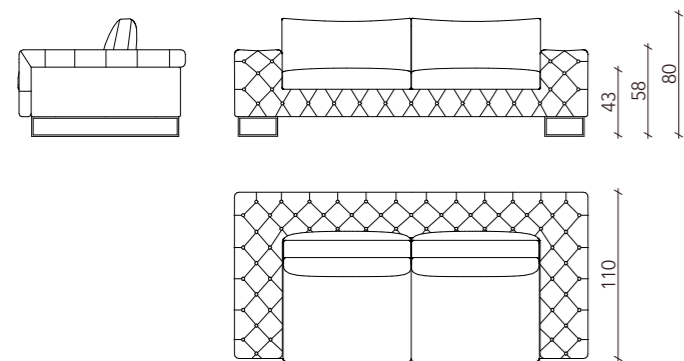

**400**  
L 100 x P 100 x H 42 cm

**630**  
L 132 x P 107 x H 87 cm

**700**  
L 47 x P 47 x H 52 cm

**Via Roma**  
Divani | Sofa

**Rivestimenti:** Tessuto - Pelle - Combinato - Cuciture tono su tono.  
**Struttura:** Telaio composto da multistrato, legno e derivati (classe E1), con telai schienale metallo. Molleggio con cinghie elastiche ad alta resistenza.  
**Seduta:** Poliuretano espanso ad alta portanza e densità variabile rivestito con copertina in piuma sterilizzata e fibra poliestere.  
**Schienali:** Piuma sterilizzata e fibra poliestere.  
**Piedi:** Metallo finitura carbonio lucido.