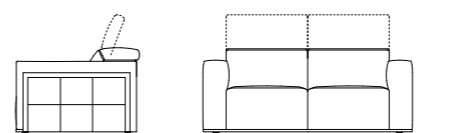

300
L 203 x P 110 x H 76/101 cm