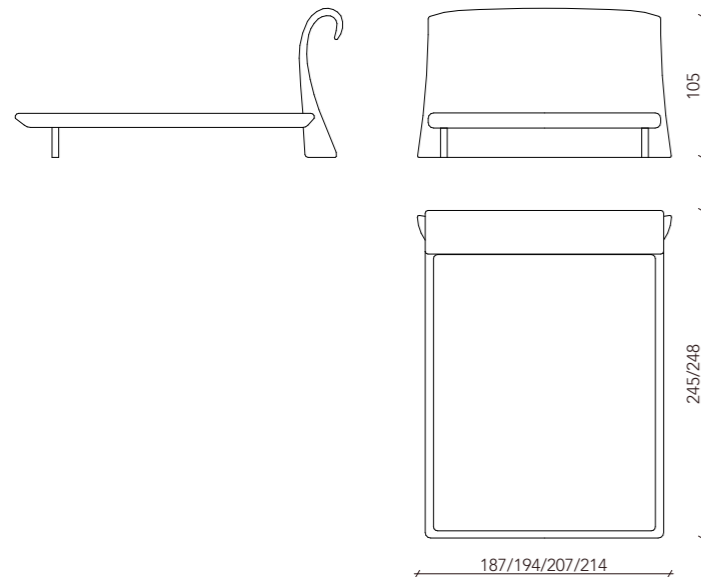

Onda

Letto | Bed

Rivestimenti: Tessuto - Pelle - Cuciture tono su tono - Tappezzati e rifiniti anche su retro testiera.

Struttura: Telaio composto da multistrato, legno e derivati (classe E1). Rete opzionale.

Imbottitura: Poliuretano espanso rivestito con fibra poliestere.

Upholstery: Fabric - Leather - Combined - Tone on tone stitching Upholstered and finished also on the back of the headboard.

Structure: Frame composed of plywood, wood and derivatives (class E1). Slatted base in option.

Padding: Polyurethane foam covered with polyester wadding.