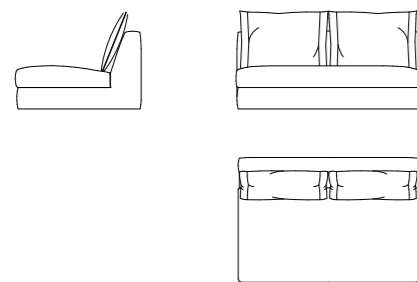

620
L 152 x P 107 x H 87 cm