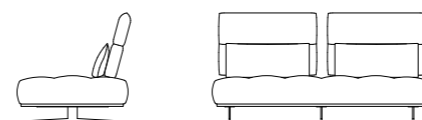

L

330 L - 320 R
L 184 x P 97 x H 92 cm