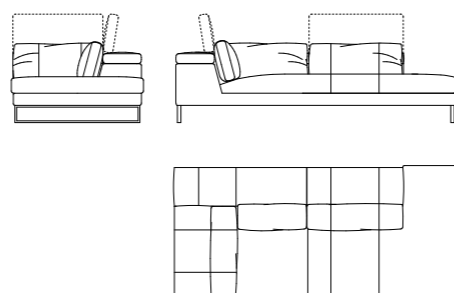

R

400
L 113 x P 113 x H 42 cm