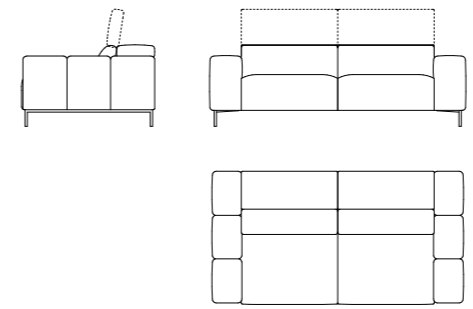

300
L 215 x P 116 x H 72/99 cm