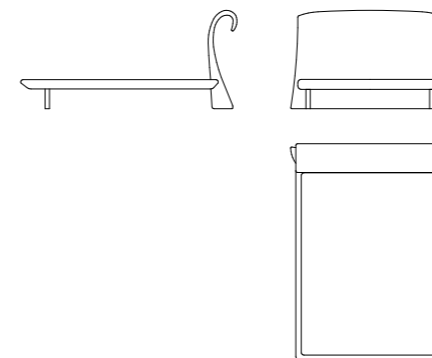

A55

cm L 187 x P 248 x H 105
Per materasso QS da 153x203
For mattress QS 153X203