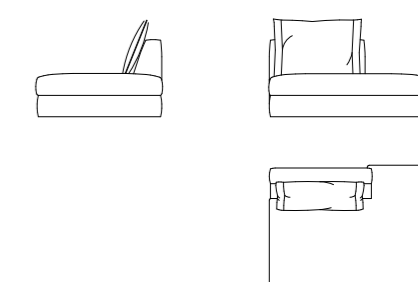

610 L - 600 R
L 132 x P 107 x H 87 cm

R