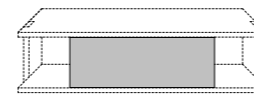

MF1
FRONTALE CASSETTO OPZIONALE
DRAWER FRONT IN OPTION
L 122 x H 42 x 0,6 cm