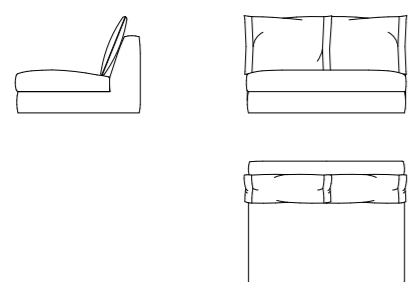

**400**  
L 100 x P 100 x H 42 cm

**630**  
L 132 x P 107 x H 87 cm

**700**  
L 47 x P 47 x H 52 cm

**Via Roma**  
Divani | Sofa

**Rivestimenti:** Tessuto - Pelle - Combinato - Cuciture tono su tono.  
**Struttura:** Telaio composto da multistrato, legno e derivati (classe E1), con telai schienale metallo. Molleggio con cinghie elastiche ad alta resistenza.  
**Seduta:** Poliuretano espanso ad alta portanza e densità variabile rivestito con copertina in piuma sterilizzata e fibra poliestere.  
**Schienali:** Piuma sterilizzata e fibra poliestere.  
**Piedi:** Metallo finitura carbonio lucido.