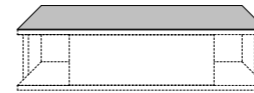

MT1
TOP OPZIONALE
TOP IN OPTION
L 210 x P 54 x H 0,6 cm