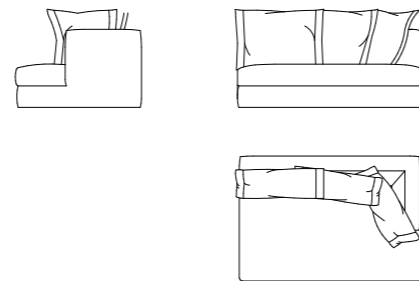

270 L - 260 R
L 152 x P 107 x H 87 cm

R