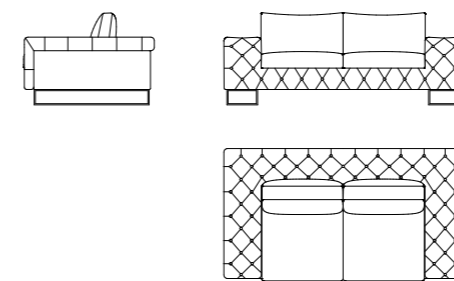

300
L 206 x P 110 x H 80 cm

450
L 140 x P 50 x H 38 cm

400
L 110 x P 110 x H 43 cm