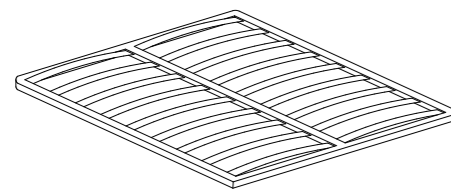

980
RETE A DOGHE
TELAIO METALLICO
*SLATTED BASE WITH
METALLIC FRAME*