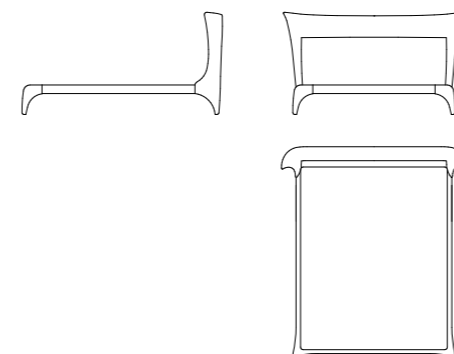

A22
cm L 201 x P 224 X H 110
Per materasso da 160x200
For mattress 160X200