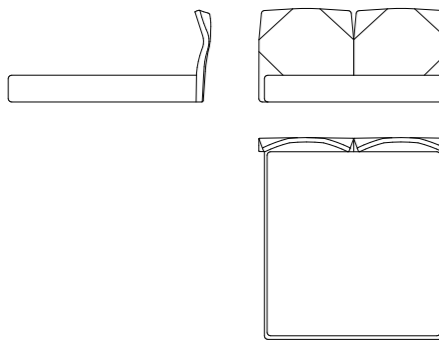

A65
cm L 231 x P 227 x H 113
Per materasso KS da 193x203
For mattress KS 193x203