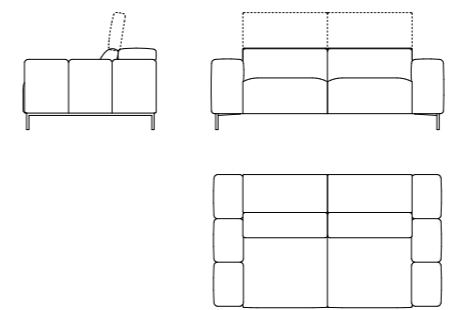

250
L 195 x P 116 x H 72/99 cm