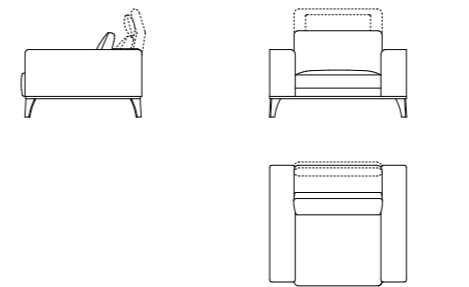

100
L 110 x P 104/110 x H 76/93 cm