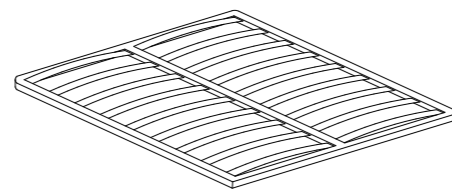

970
RETE A DOGHE
TELAIO LAMELLARE
*SLATTED BASE WITH
PLYWOOD FRAME*