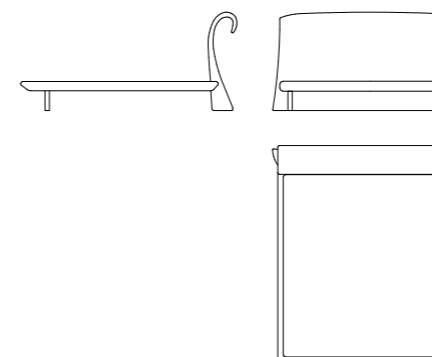

A65

cm L 207 x P 248 x H 105
Per materasso KS da 193x203
For mattress KS 193X203