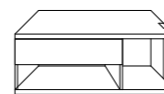

MD2
L 135 x P 54 x H 54 cm