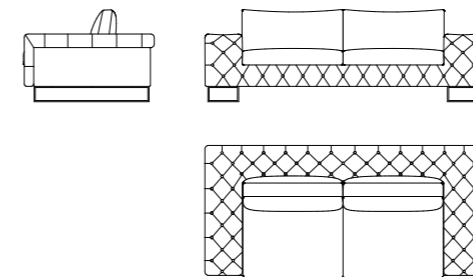

350
L 238 x P 110 x H 80 cm