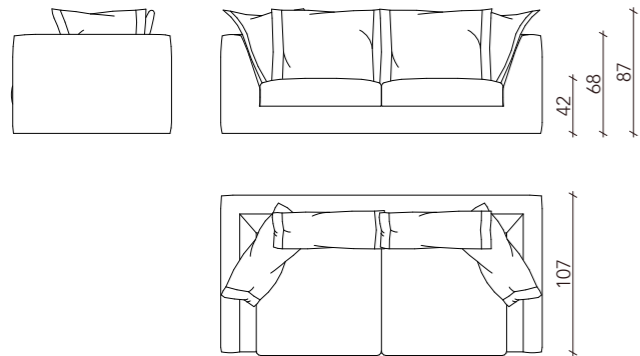

Tesi

Divano componibile | *Modular seating system*

Rivestimenti: Tessuto - Pelle - Combinato - Cuciture tono su tono
Gli elementi senza bracciolo hanno il lato finito.
Struttura: Telaio composto da multistrato, legno e derivati (classe E1).
Molleggio con cinghie elastiche ad alta resistenza.
Seduta: Poliuretano espanso ad alta portanza rivestito con copertina in piuma sterilizzata e fibra poliestere.
Schienali: Piuma sterilizzata e fibra poliestere.
Servetto: Struttura in metallo finitura nickel nero.
Piano in ceramica finitura Istria, Savoia, Ardesia, Noir Desir, Calacatta.

Upholstery: Fabric - Leather - Combined - The armless elements are upholstered on the side.
Structure: Frame composed of plywood, wood and derivatives (class E1).
Suspension with high resistance elastic belts.
Seat: Polyurethane foam with high support and variable density covered with a blanket in sterilized feather and polyester fibre.
Backrest: Sterilized feather and polyester fibre.
Side Table: Metal in black nickel finish.
Ceramic table top Istria, Savoia, Ardesia, Noir Desir, Calacatta finish.