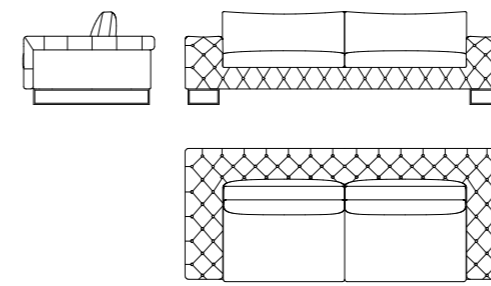

360
L 270 x P 110 x H 80 cm