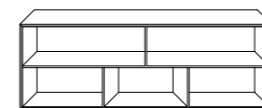

MDL
L 213 x P 36 x H 72 cm

CML
CASSETTO L 67 x P 34 x H 12 cm

CGL
CASSETTO L 103 x P 34 x H 12 cm