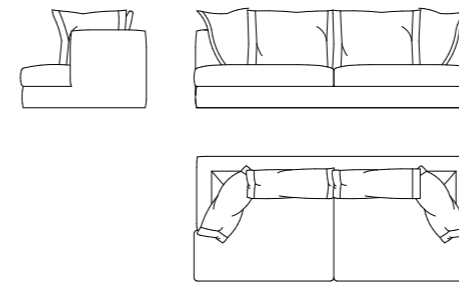

350
L 235 x P 107 x H 87 cm