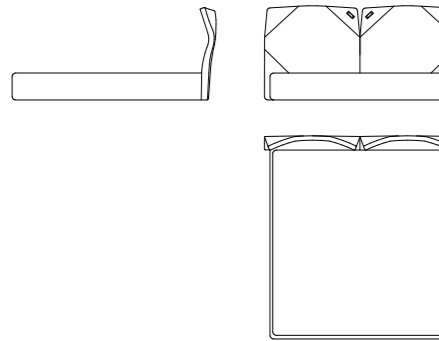

B65
cm L 231 x P 227 x H 113
C/LUCI | WITH LIGHTS
Per materasso KS da 193x203
For mattress KS 193x203