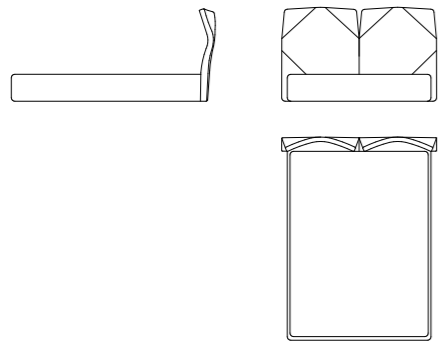

A55
cm L 191 x P 227 x H 113
Per materasso QS da 153x203
For mattress QS 153x203